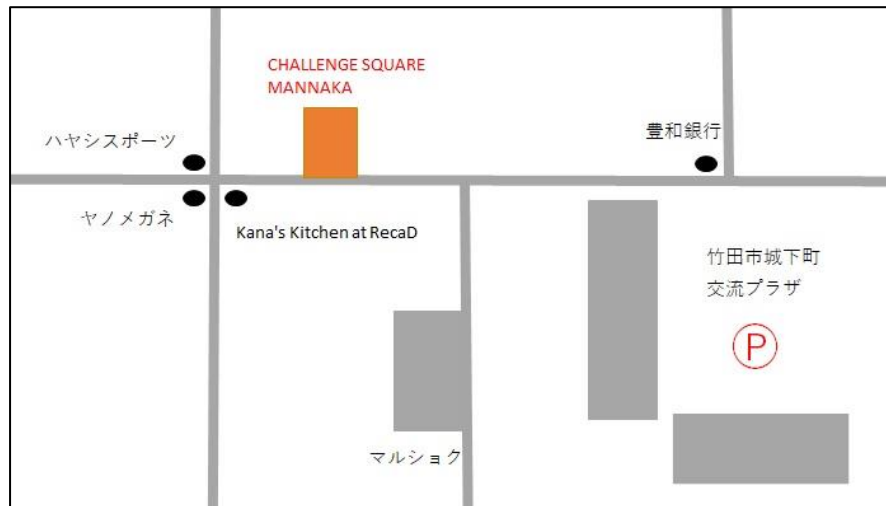

～CHALLENGE SQUARE MANNAKA～
城下町のまんなかで、あなたもチャレンジしてみませんか？

まちづくりたけた株式会社では、新たに創業を開始する方、販路拡大を目指す方を応援したいと考え、「CHALLENGE SQUARE MANNAKA」を運営しています。

この度、出店者を募集しますので、お知らせ致します。

【施設名称】 CHALLENGE SQUARE MANNAKA (チャレンジ スクエア マンナカ)

【所在地】 大分県竹田市大字竹田町下本町 376 番地 1

【使用料】 1日 1,000 円（電源を使用する場合は 1日 300 円追加）

【募集業種】

- ・ 飲食業(事業運営に必要な許認可等を取得している方、または、開業までに取得予定の方)
- ・ 小売業、製造小売業(生産した農産物、農産加工品、アクセサリ、雑貨など)
- ・ サービス業(マッサージ、リメイクショップなど)

【募集要項】

- ・ 18 歳以上で、竹田市内で起業や販路拡大を目指す方。
- ・ 地域住民グループ及び団体での申込も可能です。
- ・ 市外在住者も応募可能です。

【提出書類】

- ・ 応募申込書
- ・ 履歴書(グループの場合は代表者の方)

【お問い合わせ先】

まちづくりたけた株式会社
竹田市大字竹田町 572 番地 2
TEL 0974-64-0175