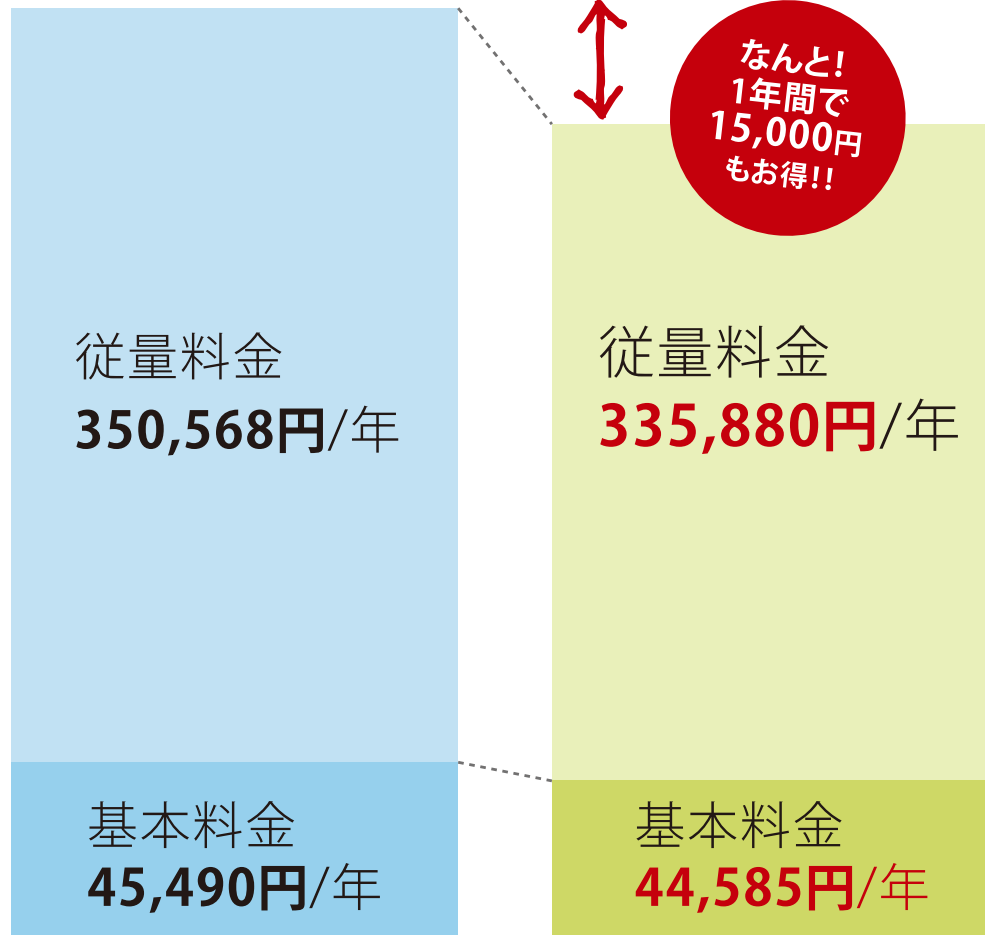

低圧施設 事業用電気の販売について

年間約 40 万円お支払いされている事業者様の場合、
「たけたんでんき」に切替えれば、九州電力より約 4% 安くなることも！

【例】 現在九州電力従量電灯Cプラン、
契約容量13kVA
月間利用量1200kwh事業者様の場合

九州電力
従量電灯Cプラン
年間合計 **396,057円**

たけたんでんき
従量電灯Cプラン
年間合計 **380,464円**